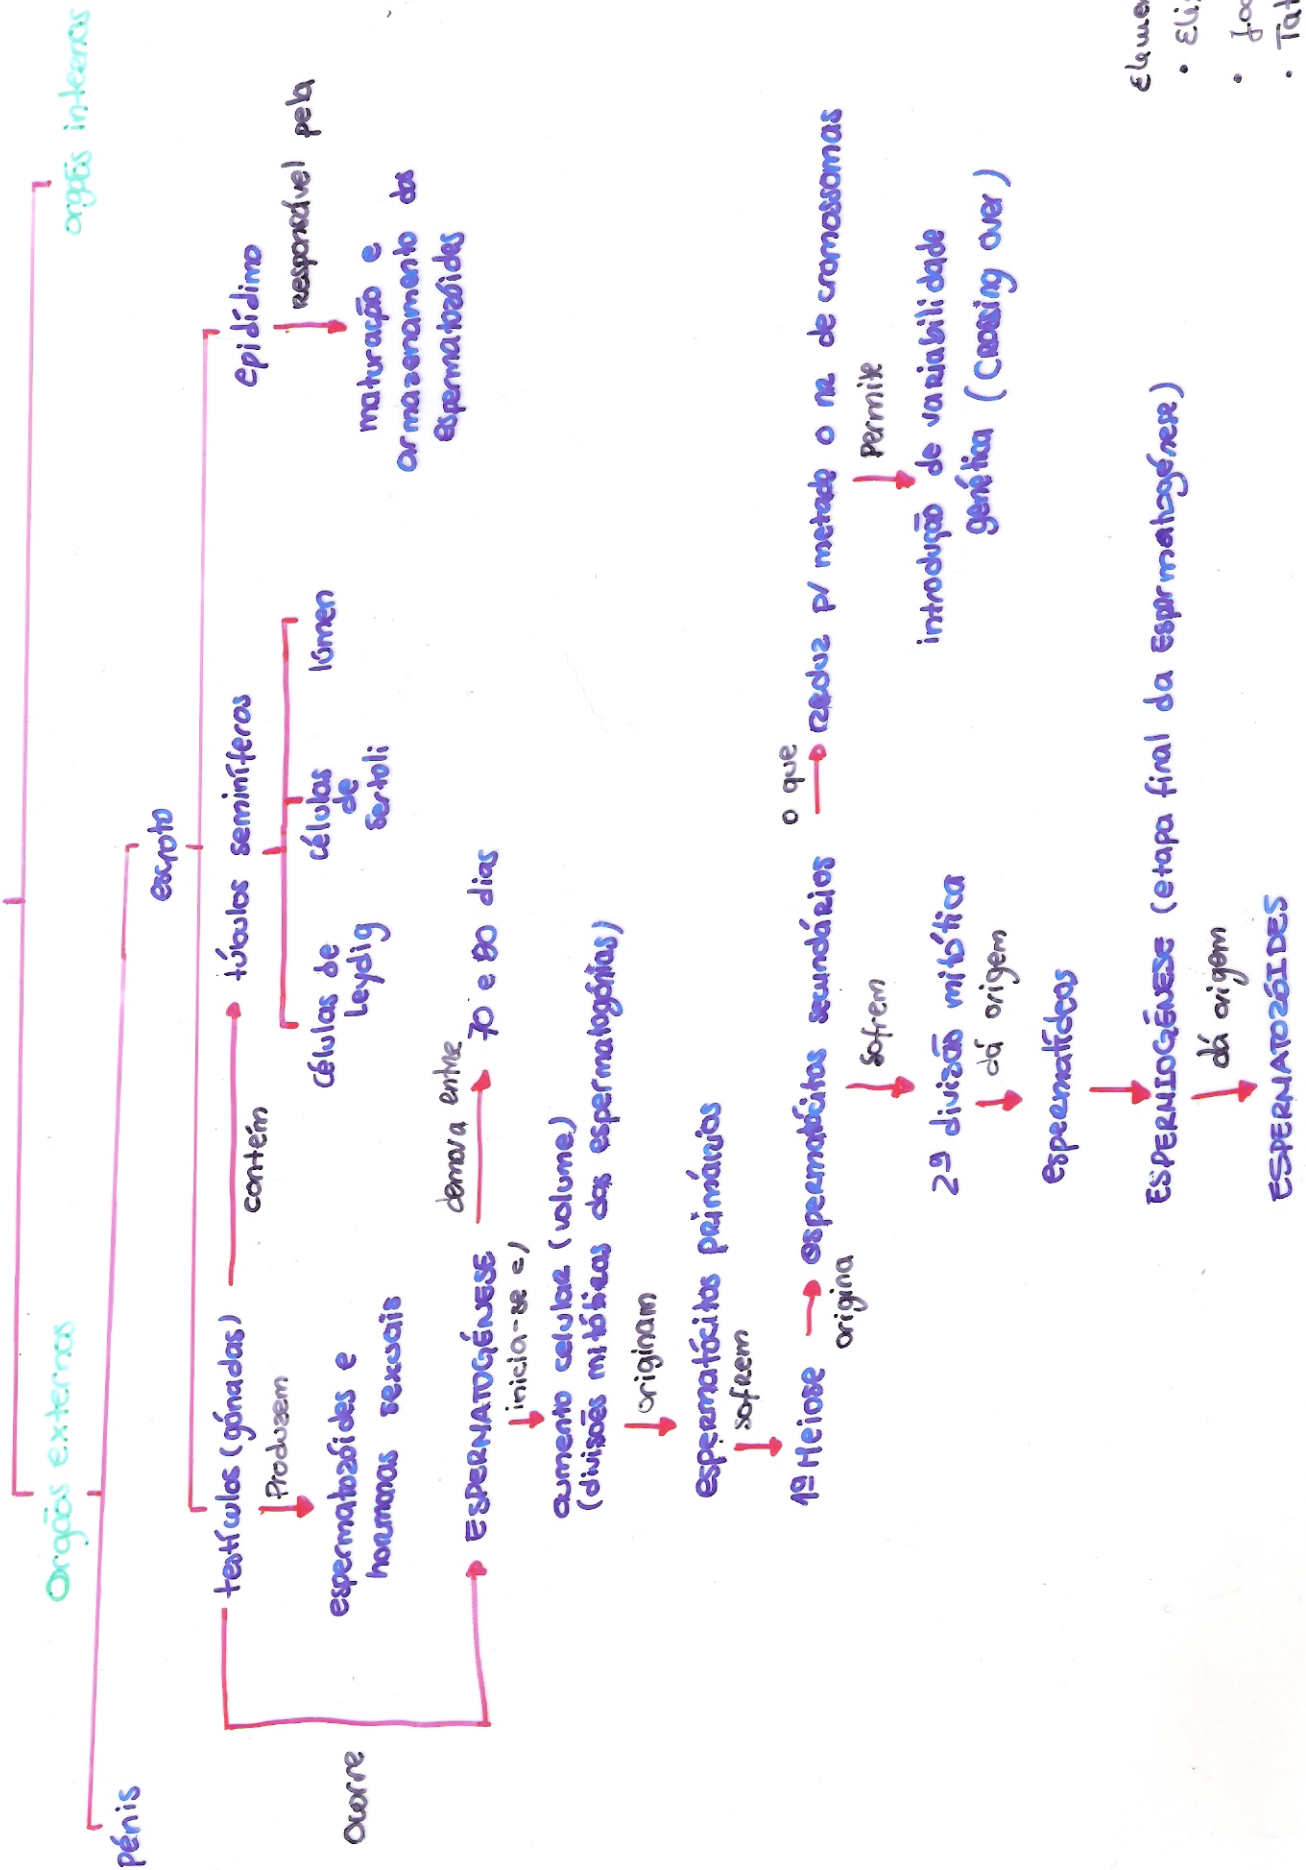

# Sistema Reprodutor Masculino

- Elementos do grupo:
- Elisa Fernandes
  - Joana Marinho
  - Tatiana Pinto
  - Vanessa Duarte