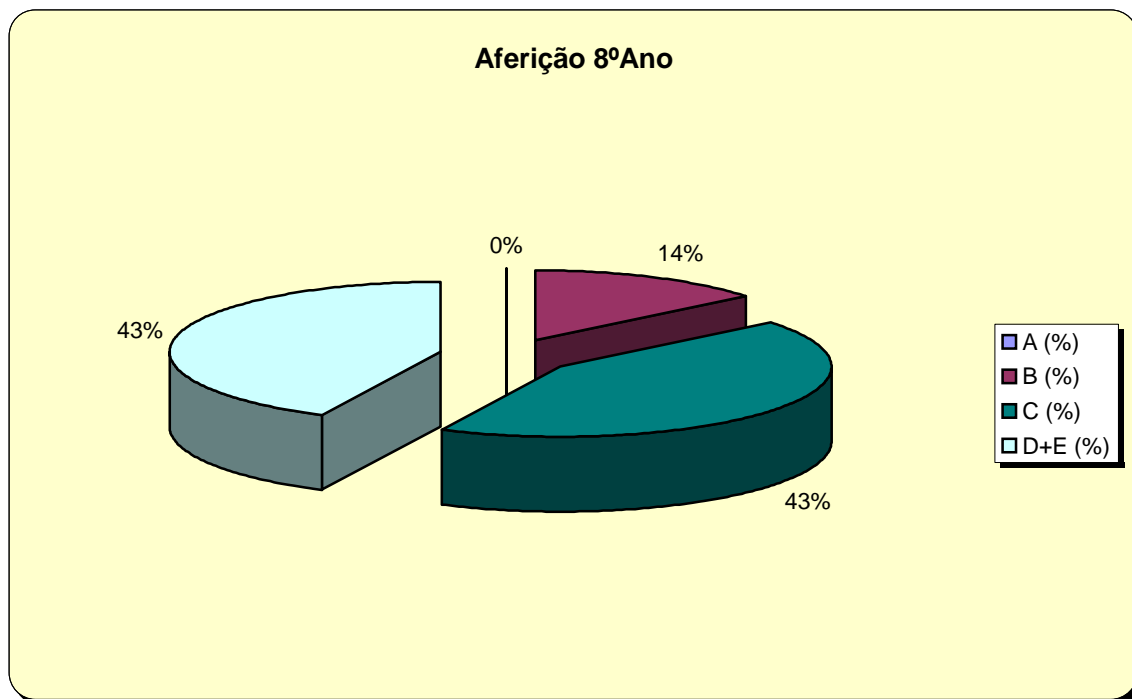

Resultados Aferição Matemática 2007

8º Ano

	Nº Alunos	A	A (%)	B	B (%)	C	C (%)	D+E	D+E (%)
8º A	21	0	0,0	3	14,3	9	42,9	9	42,9