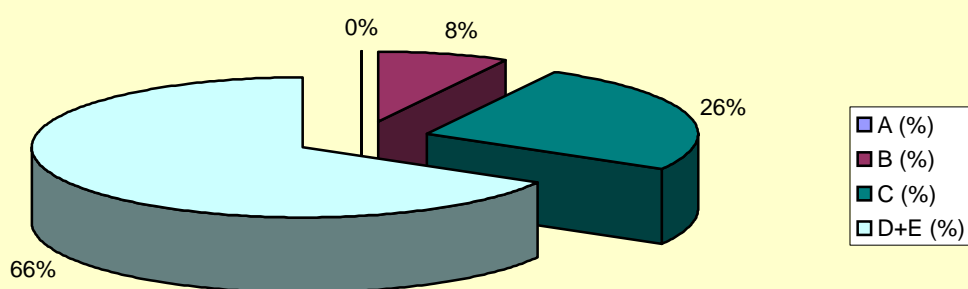

Resultados Aferição Matemática 2007

7º Ano

	Nº Alunos	A	A (%)	B	B (%)	C	C (%)	D+E	D+E (%)
7º A	19	0	0,0	2	10,5	6	31,6	11	57,9
7º B	20	0	0,0	1	5,0	4	20,0	15	75,0
TOTAIS	39	0	0,0	3	7,7	10	25,6	26	66,7

Aferição Interna 7º Ano