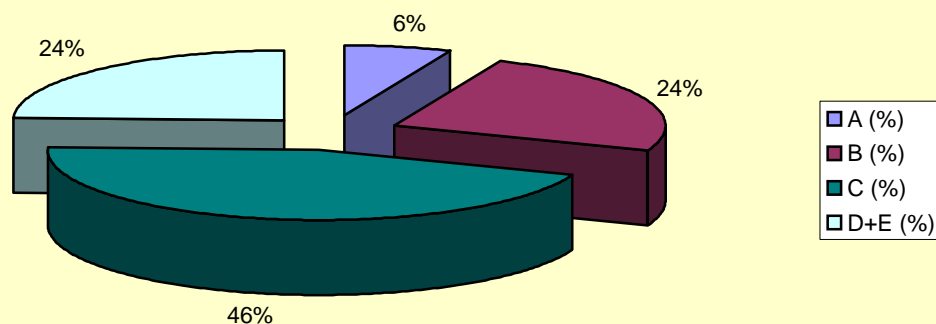

Resultados Aferição Matemática 2007

5º Ano

	Nº Alunos	A	A (%)	B	B (%)	C	C (%)	D+E	D+E (%)
5º A	18	0	0,0	4	22,2	12	66,7	2	11,1
5º B	16	1	6,3	4	25,0	9	56,3	2	12,5
5º C	18	2	11,1	6	33,3	4	22,2	6	33,3
5º D	17	2	11,8	6	35,3	8	47,1	1	5,9
5º E	16	2	12,5	5	31,3	8	50,0	1	6,3
5º F	18	1	5,6	4	22,2	6	33,3	7	38,9
5º G	21	0	0,0	4	19,0	9	42,9	8	38,1
5º H	15	1	6,7	1	6,7	6	40,0	7	46,7
TOTAIS	139	9	6,5	34	24,5	62	44,6	34	24,5

Aferição Interna 5º Ano