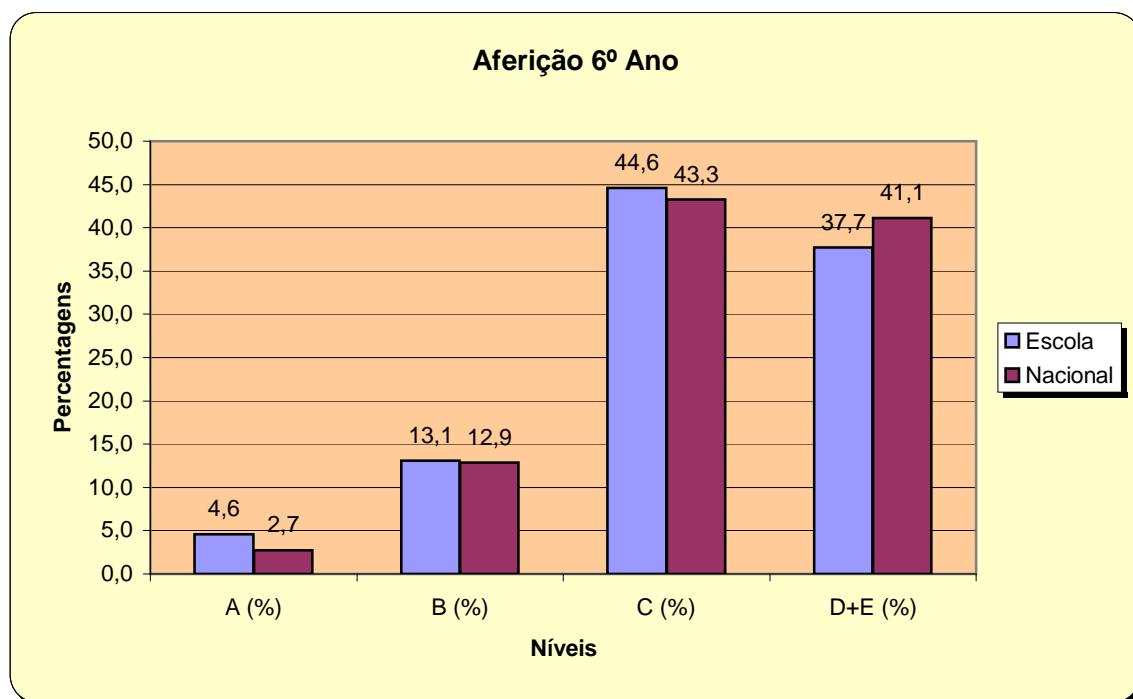

Resultados Aferição Matemática 2007

5º Ano

	Nº Alunos	A	A (%)	B	B (%)	C	C (%)	D+E	D+E (%)
5º A	18	0	0,0	4	22,2	12	66,7	2	11,1
5º B	16	1	6,3	4	25,0	9	56,3	2	12,5
5º C	18	2	11,1	6	33,3	4	22,2	6	33,3
5º D	17	2	11,8	6	35,3	8	47,1	1	5,9
5º E	16	2	12,5	5	31,3	8	50,0	1	6,3
5º F	18	1	5,6	4	22,2	6	33,3	7	38,9
5º G	21	0	0,0	4	19,0	9	42,9	8	38,1
5º H	15	1	6,7	1	6,7	6	40,0	7	46,7
TOTAIS	139	9	6,5	34	24,5	62	44,6	34	24,5

Aferição Interna 5º Ano

Resultados Aferição Matemática 2007

6º Ano

	Nº Alunos	A	A (%)	B	B (%)	C	C (%)	D+E	D+E (%)
6º A	18	0	0,0	1	5,6	9	50,0	8	44,4
6º B	19	2	10,5	1	5,3	8	42,1	8	42,1
6º C	20	2	10,0	1	5,0	13	65,0	4	20,0
6º D	16	1	6,3	4	25,0	5	31,3	6	37,5
6º E	22	1	4,5	6	27,3	6	27,3	9	40,9
6º F	20	0	0,0	1	5,0	6	30,0	13	65,0
6º G	15	0	0,0	3	20,0	11	73,3	1	6,7
TOTAIS	130	6	4,6	17	13,1	58	44,6	49	37,7
Nacional			2,7		12,9		43,3		41,1