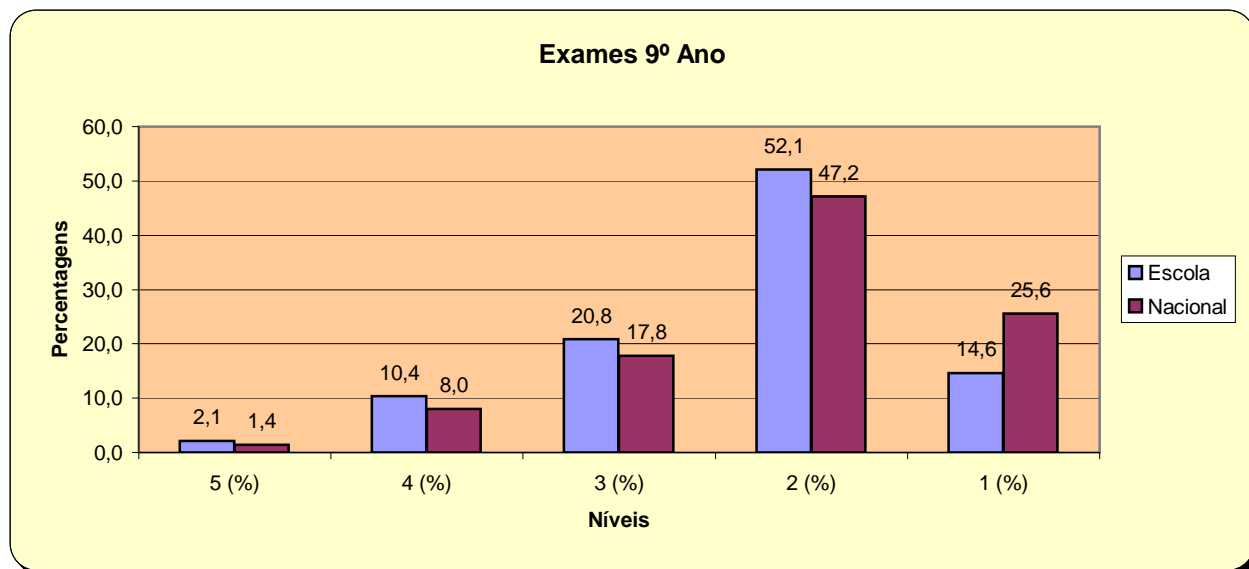

Resultados Aferição Matemática 2007

8º Ano

	Nº Alunos	A	A (%)	B	B (%)	C	C (%)	D+E	D+E (%)
8º A	21	0	0,0	3	14,3	9	42,9	9	42,9

Agrupamento de Escolas Fernão do Pó

9º Ano

Resultados dos Exames

	Nº Alunos	5	5 (%)	4	4 (%)	3	3 (%)	2	2 (%)	1	1 (%)
9º A	19	0	0,0	1	5,3	4	21,1	10	52,6	4	21,1
9º B	15	0	0,0	2	13,3	5	33,3	5	33,3	3	20,0
9º C	14	1	7,1	2	14,3	1	7,1	10	71,4	0	0,0
TOTAIS	48	1	2,1	5	10,4	10	20,8	25	52,1	7	14,6
Nacional			1,4		8,0		17,8		47,2		25,6

9º Ano

Resultados finais

	Nº Alunos	5	5 (%)	4	4 (%)	3	3 (%)	2	2 (%)	1	1 (%)
9º A	19	0	0,0	3	15,8	12	63,2	4	21,1	0	0,0
9º B	16	1	6,3	1	6,3	8	50,0	6	37,5	0	0,0
9º C	17	0	0,0	2	11,8	12	70,6	4	23,5	0	0,0
TOTAIS	52	1	1,9	6	11,5	32	61,5	14	26,9	0	0,0