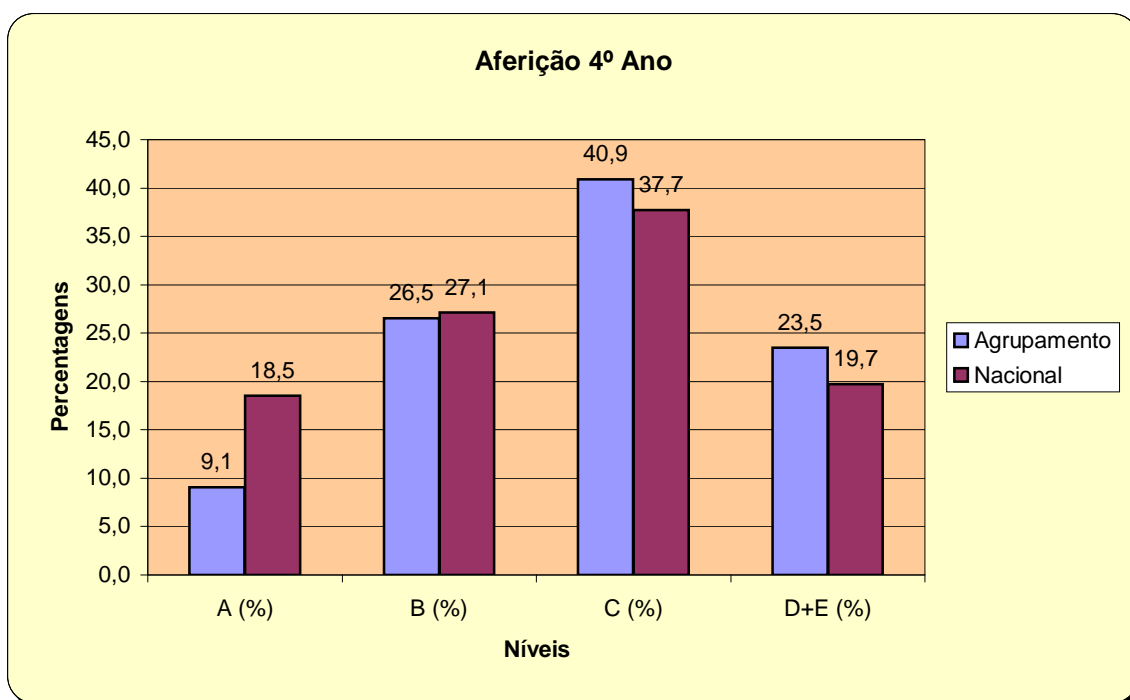

Resultados Aferição Matemática 2007

4º Ano

	Nº Alunos	A	A (%)	B	B (%)	C	C (%)	D+E	D+E (%)
BBR6	18	3	16,7	11	61,1	4	22,2	0	0,0
BBR7	12	0	0,0	1	8,3	4	33,3	7	58,3
BBR13	18	1	5,6	3	16,7	7	38,9	7	38,9
BBR14	19	2	10,5	10	52,6	2	10,5	5	26,3
BRCV2	1	0	0,0	0	0,0	1	100,0	0	0,0
BRÇ2	9	1	11,1	2	22,2	3	33,3	3	33,3
CLB	3	2	66,7	0	0,0	1	33,3	0	0,0
CRT1	6	0	0,0	2	33,3	4	66,7	0	0,0
CRT2	5	1	20,0	1	20,0	2	40,0	1	20,0
CVL	2	0	0,0	1	50,0	1	50,0	0	0,0
DLG2	6	0	0,0	0	0,0	5	83,3	1	16,7
PO2	12	1	8,3	2	16,7	8	66,7	1	8,3
PTL	2	0	0,0	0	0,0	1	50,0	1	50,0
SGR2	5	1	20,0	0	0,0	4	80,0	0	0,0
SMMD1	4	0	0,0	0	0,0	2	50,0	2	50,0
VCV3	10	0	0,0	2	20,0	5	50,0	3	30,0
TOTAIS	132	12	9,1	35	26,5	54	40,9	31	23,5
Nacionais			18,5		27,1		37,7		19,7

Resultados Aferição Matemática 2007

5º Ano

	Nº Alunos	A	A (%)	B	B (%)	C	C (%)	D+E	D+E (%)
5º A	18	0	0,0	4	22,2	12	66,7	2	11,1
5º B	16	1	6,3	4	25,0	9	56,3	2	12,5
5º C	18	2	11,1	6	33,3	4	22,2	6	33,3
5º D	17	2	11,8	6	35,3	8	47,1	1	5,9
5º E	16	2	12,5	5	31,3	8	50,0	1	6,3
5º F	18	1	5,6	4	22,2	6	33,3	7	38,9
5º G	21	0	0,0	4	19,0	9	42,9	8	38,1
5º H	15	1	6,7	1	6,7	6	40,0	7	46,7
TOTAIS	139	9	6,5	34	24,5	62	44,6	34	24,5