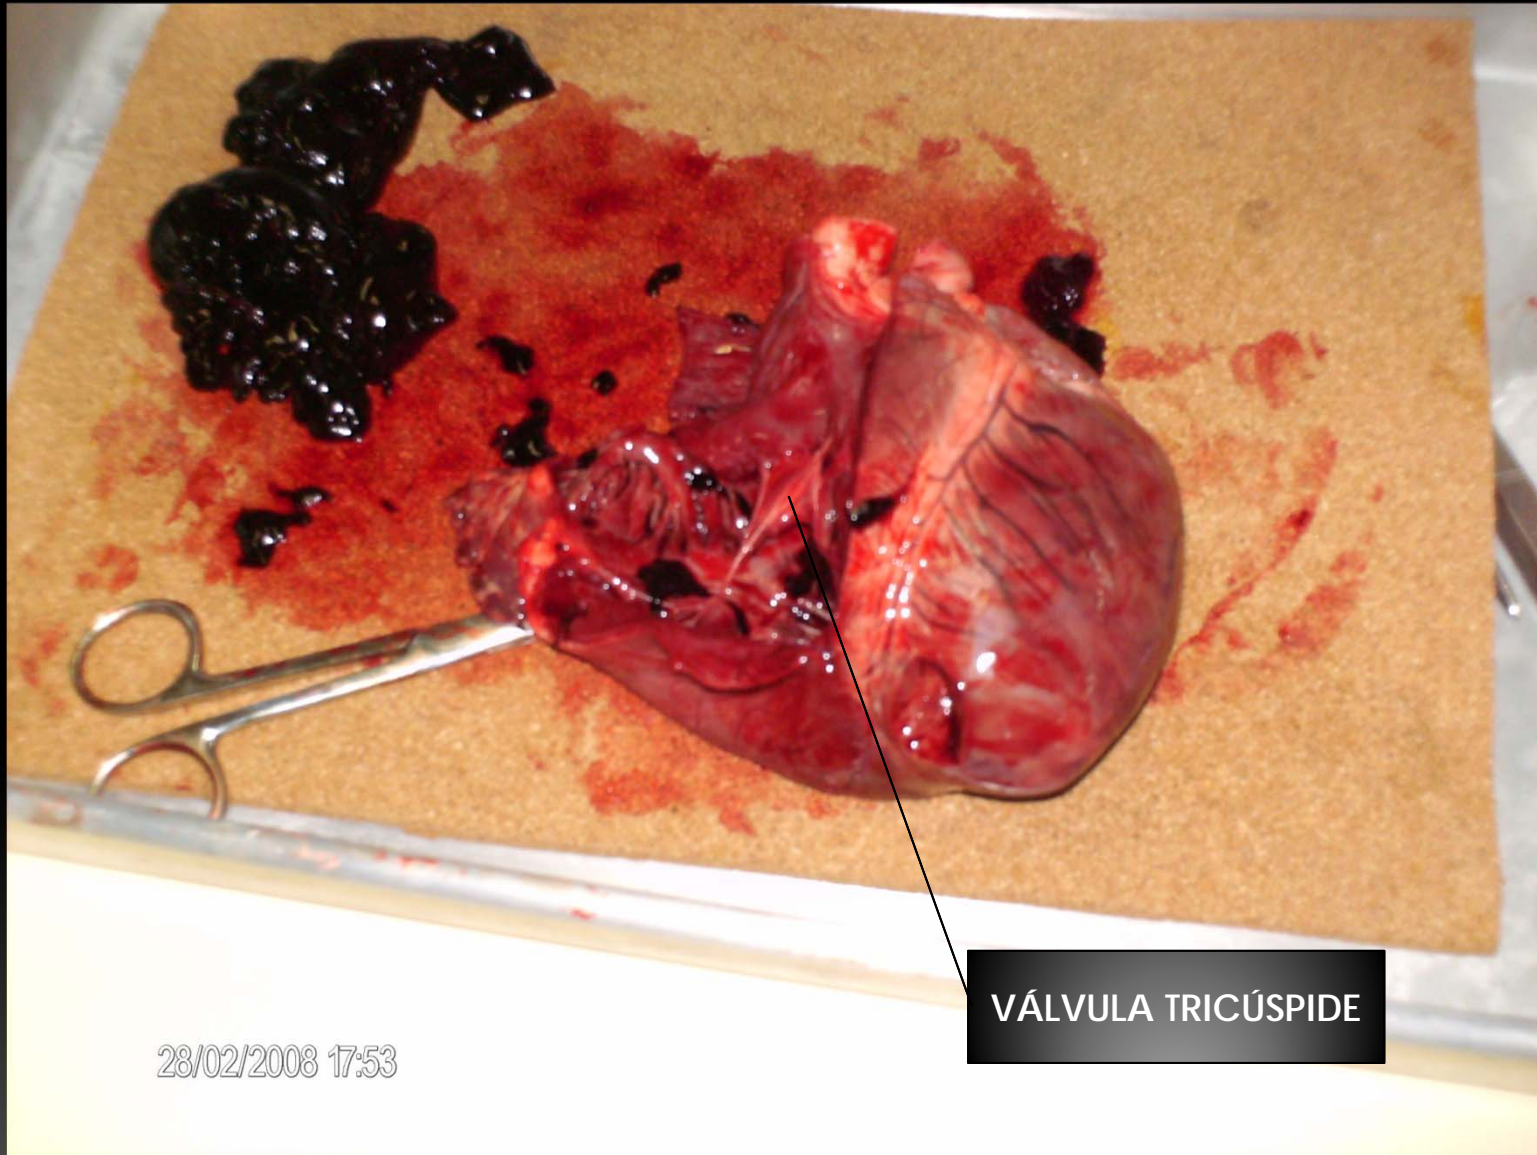

# Documento 1 – Trabalho Laboratorial

- Na actividade será utilizado o coração de um porco. Este animal é um mamífero que, tal como o Homem, possui um coração com estrutura e vasos semelhantes.
- O conteúdo teórico do trabalho prático inclui a observação de estruturas externas e internas.
- Para a realização da actividade, as imagens seguintes e:
  - > O material, que considera a realização da actividade pretendem
  - > O aluno deverá efectuar, a dissecção interna/externa
  - >

INÍCIO DA DISSECÇÃO (1)

ESTUDO ANATÓMICO DO CORAÇÃO  
DE UM MAMÍFERO

INÍCIO DA DISSECÇÃO (2)

ESTUDO ANATÓMICO DO CORAÇÃO  
DE UM MAMÍFERO

DISSECÇÃO DO VENTRÍCULO DIREITO (1)

ESTUDO ANATÓMICO DO CORAÇÃO  
DE UM MAMÍFERO

28/02/2008 17:53

VÁLVULA TRICÚSPIDE

DISSECÇÃO DO VENTRÍCULO DIREITO (2)

ESTUDO ANATÓMICO DO CORAÇÃO  
DE UM MAMÍFERO

DISSECÇÃO DO VENTRÍCULO ESQUERDO (1)

ESTUDO ANATÓMICO DO CORAÇÃO  
DE UM MAMÍFERO

VÁLVULA BICÚSPIDE

DISSECÇÃO DO VENTRÍCULO ESQUERDO (2)

ESTUDO ANATÓMICO DO CORAÇÃO  
DE UM MAMÍFERO

ASPECTO INTERNO DAS AURÍCULAS

ESTUDO ANATÔMICO DO CORAÇÃO  
DE UM MAMÍFERO

ASPECTO INTERNO DOS VENTRÍCULOS

ESTUDO ANATÓMICO DO CORAÇÃO  
DE UM MAMÍFERO