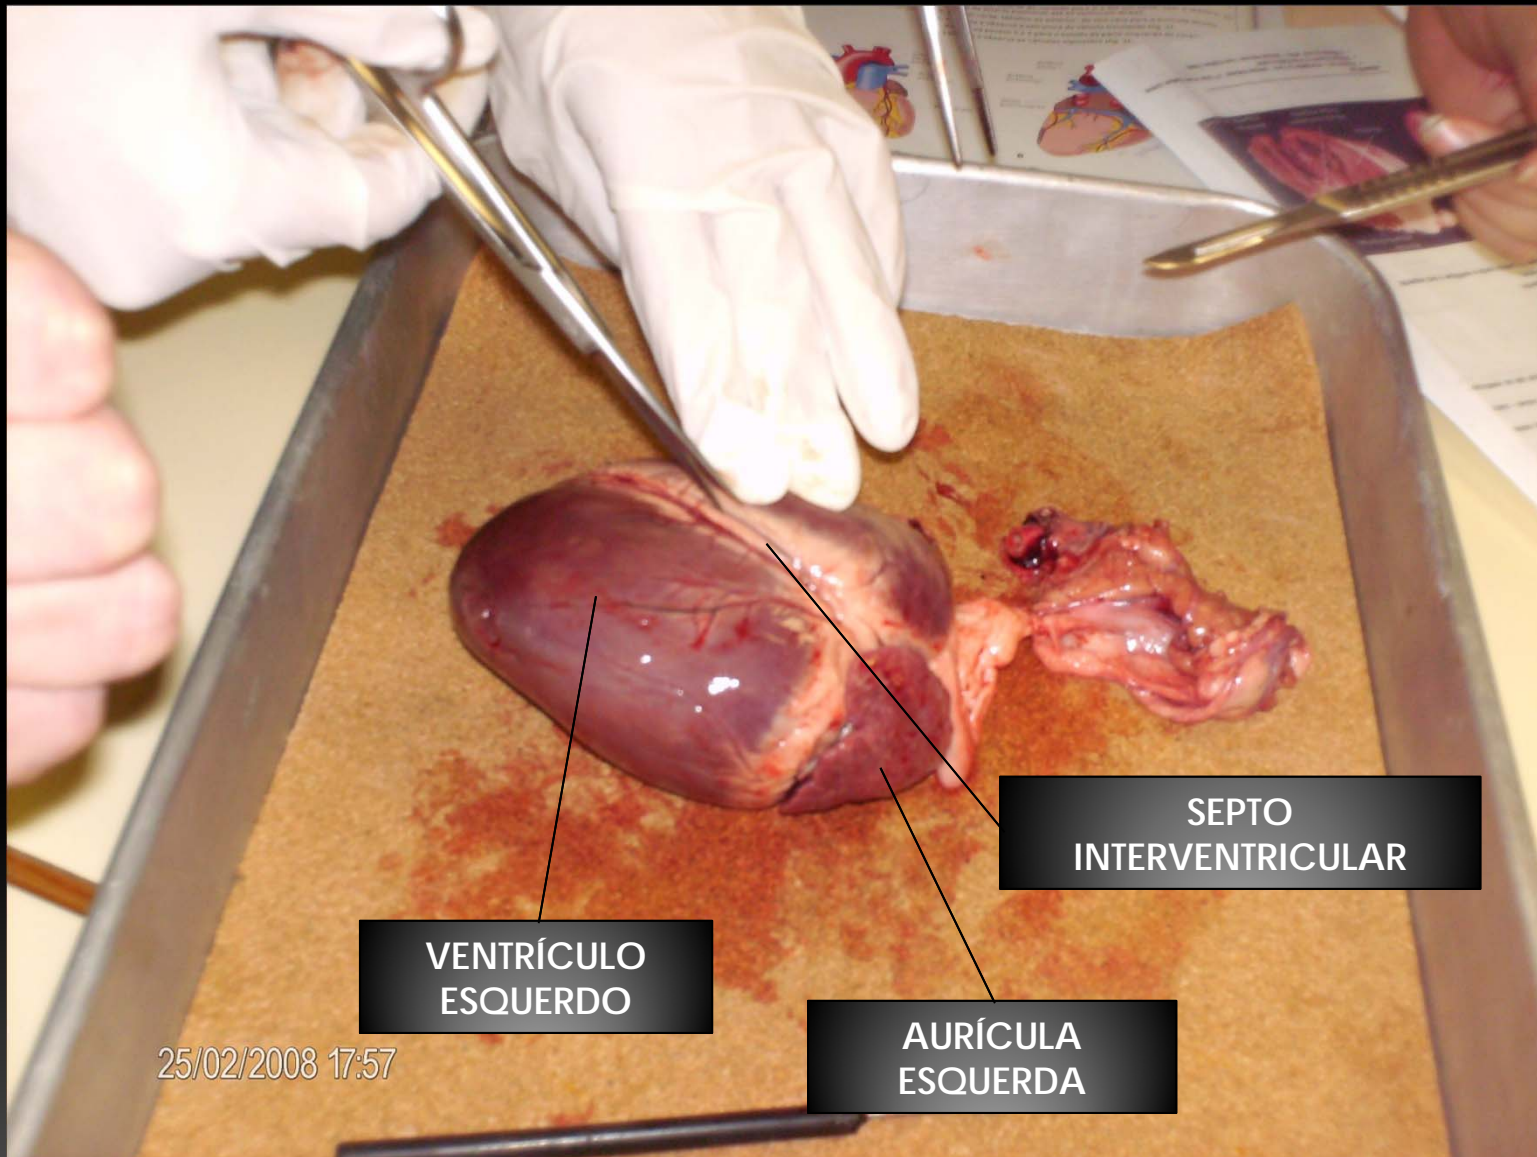

# Documento 1 – Trabalho Laboratorial

- Na actividade será utilizado o coração de um porco. Este animal é um mamífero que, tal como o Homem, possui um coração com estrutura e vasos semelhantes.
- O conteúdo teórico do trabalho prático inclui a observação de estruturas externas e internas.
- Para a realização da actividade, as imagens seguintes e:
  - > O material, que considera a realização da actividade pretendem
  - > O aluno deverá efectuar, a dissecção interna/externa
  - >

*Biologia Humana 10: Porto Editora (2004)*

*O Mistério da Vida . 8ºAno . Ciências Naturais: Texto Editora  
(1999)*

ESTUDO ANATÔMICO DO CORAÇÃO  
DE UM MAMÍFERO

28/02/2008 17:49

ESTUDO ANATÔMICO DO CORAÇÃO  
DE UM MAMÍFERO

ASPECTO EXTERIOR DO CORAÇÃO (1)

ESTUDO ANATÔMICO DO CORAÇÃO  
DE UM MAMÍFERO

ASPECTO EXTERIOR DO CORAÇÃO (2)

ESTUDO ANATÔMICO DO CORAÇÃO  
DE UM MAMÍFERO

ASPECTO EXTERIOR DO CORAÇÃO (3)

ESTUDO ANATÔMICO DO CORAÇÃO  
DE UM MAMÍFERO

INÍCIO DA DISSECÇÃO (1)

ESTUDO ANATÓMICO DO CORAÇÃO  
DE UM MAMÍFERO

INÍCIO DA DISSECÇÃO (2)

ESTUDO ANATÓMICO DO CORAÇÃO  
DE UM MAMÍFERO

DISSECÇÃO DO VENTRÍCULO DIREITO (1)

ESTUDO ANATÓMICO DO CORAÇÃO  
DE UM MAMÍFERO