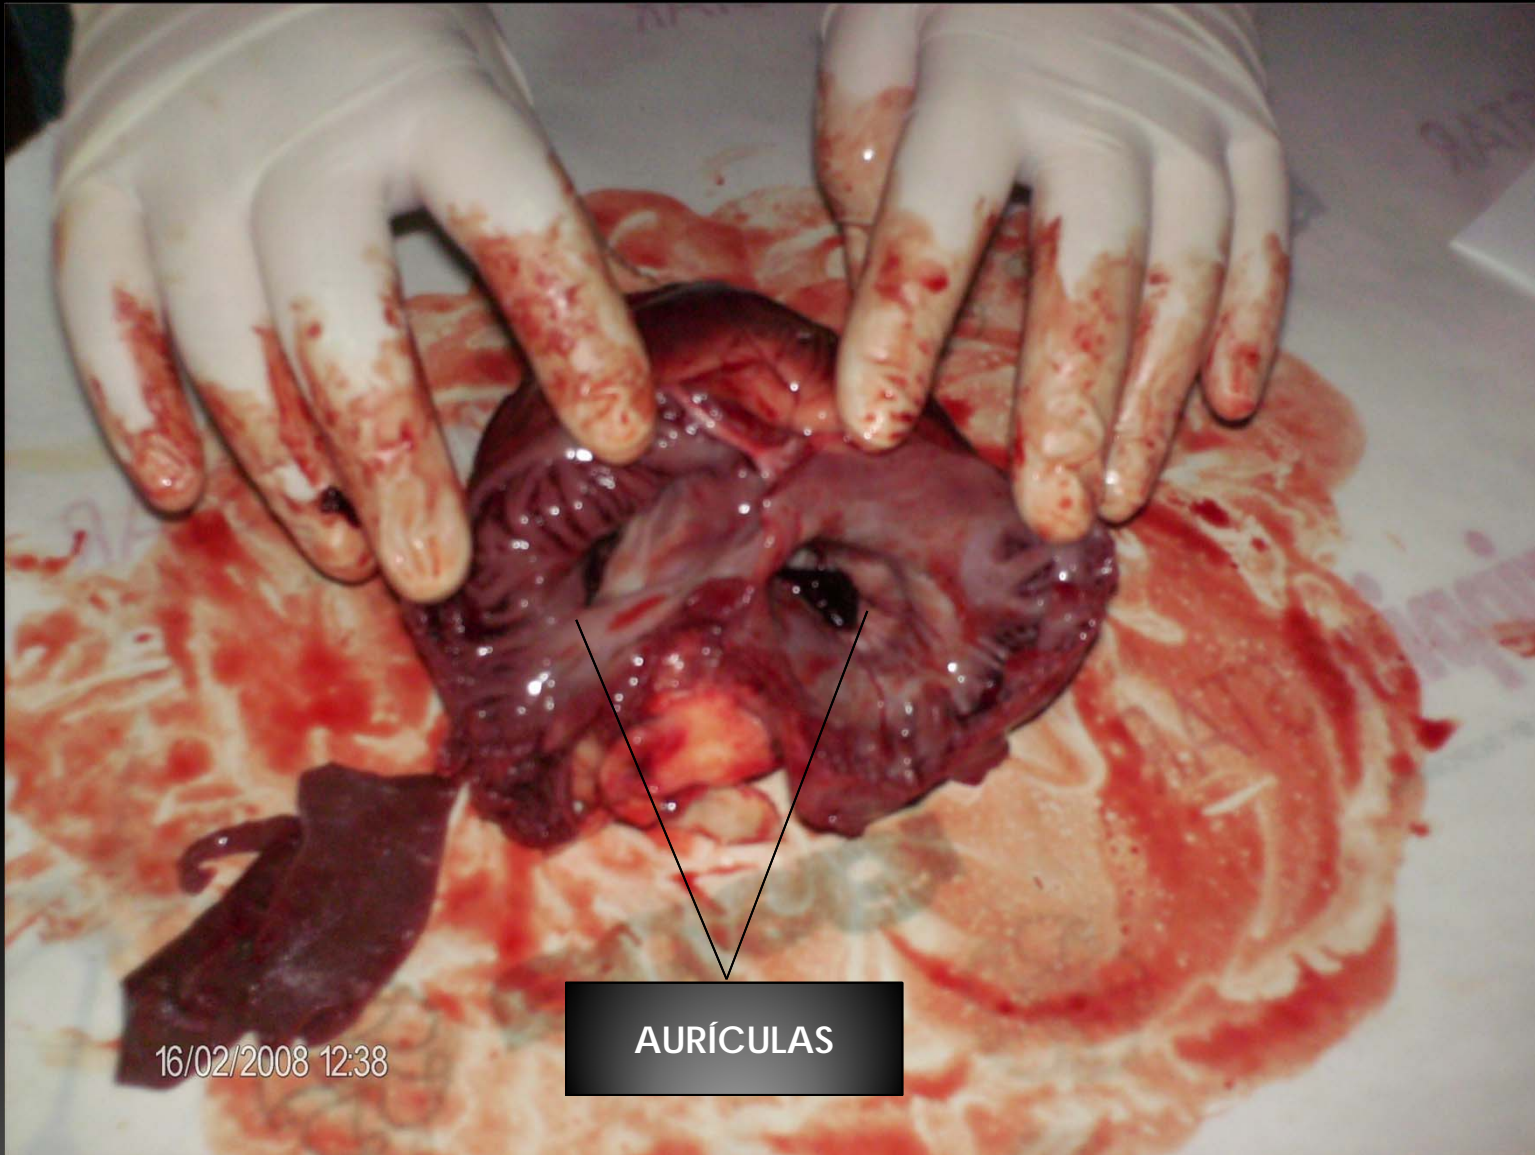

# Documento 1 – Trabalho Laboratorial

- Na actividade será utilizado o coração de um porco. Este animal é um mamífero que, tal como o Homem, possui um coração com estrutura e vasos semelhantes.
- O conteúdo teórico do trabalho prático inclui a observação de estruturas externas e internas.
- Para a realização da actividade, as imagens seguintes e:
  - > O material, que considera a realização da actividade pretendem
  - > O aluno deverá efectuar, a dissecção interna/externa
  - >

INÍCIO DA DISSECÇÃO (1)

ESTUDO ANATÓMICO DO CORAÇÃO  
DE UM MAMÍFERO

INÍCIO DA DISSECÇÃO (2)

ESTUDO ANATÓMICO DO CORAÇÃO  
DE UM MAMÍFERO

DISSECÇÃO DO VENTRÍCULO DIREITO (1)

ESTUDO ANATÓMICO DO CORAÇÃO  
DE UM MAMÍFERO

28/02/2008 17:53

VÁLVULA TRICÚSPIDE

DISSECÇÃO DO VENTRÍCULO DIREITO (2)

ESTUDO ANATÓMICO DO CORAÇÃO  
DE UM MAMÍFERO

DISSECÇÃO DO VENTRÍCULO ESQUERDO (1)

ESTUDO ANATÓMICO DO CORAÇÃO  
DE UM MAMÍFERO

VÁLVULA BICÚSPIDE

DISSECÇÃO DO VENTRÍCULO ESQUERDO (2)

ESTUDO ANATÓMICO DO CORAÇÃO  
DE UM MAMÍFERO

ASPECTO INTERNO DAS AURÍCULAS

ESTUDO ANATÔMICO DO CORAÇÃO  
DE UM MAMÍFERO

ASPECTO INTERNO DOS VENTRÍCULOS

ESTUDO ANATÓMICO DO CORAÇÃO  
DE UM MAMÍFERO