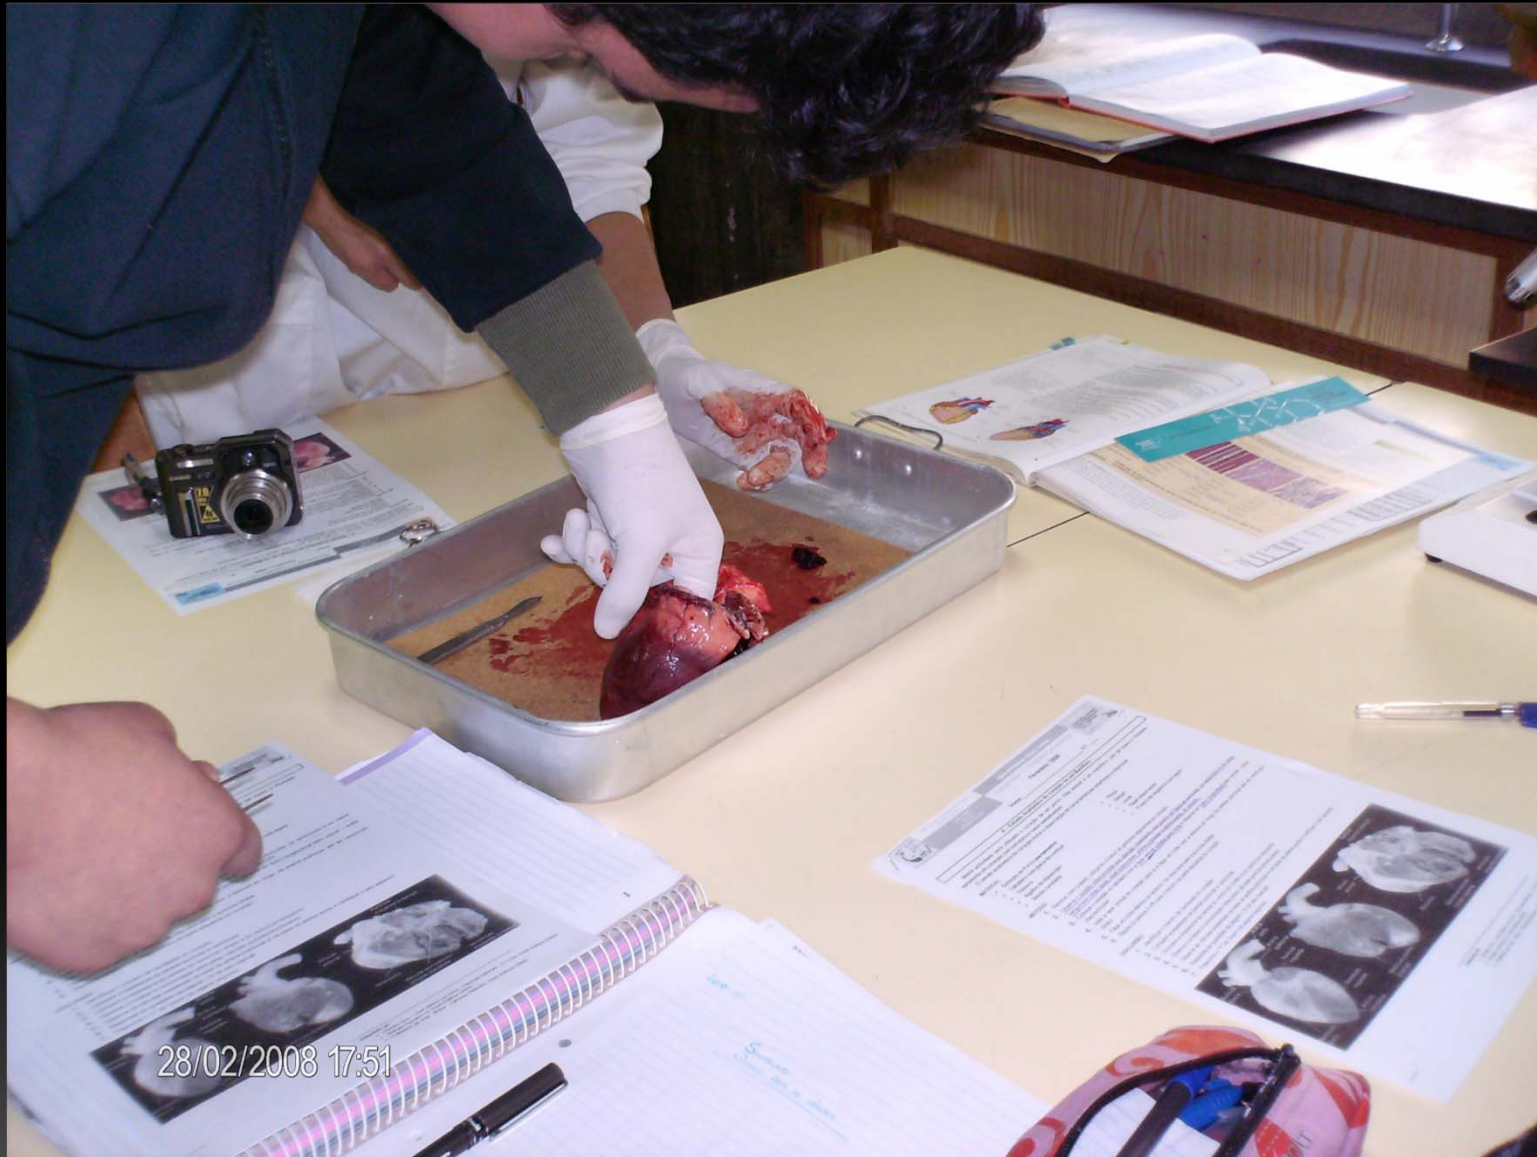

ESTUDO ANATÔMICO DO CORAÇÃO
DE UM MAMÍFERO

ASPECTO EXTERIOR DO CORAÇÃO (3)