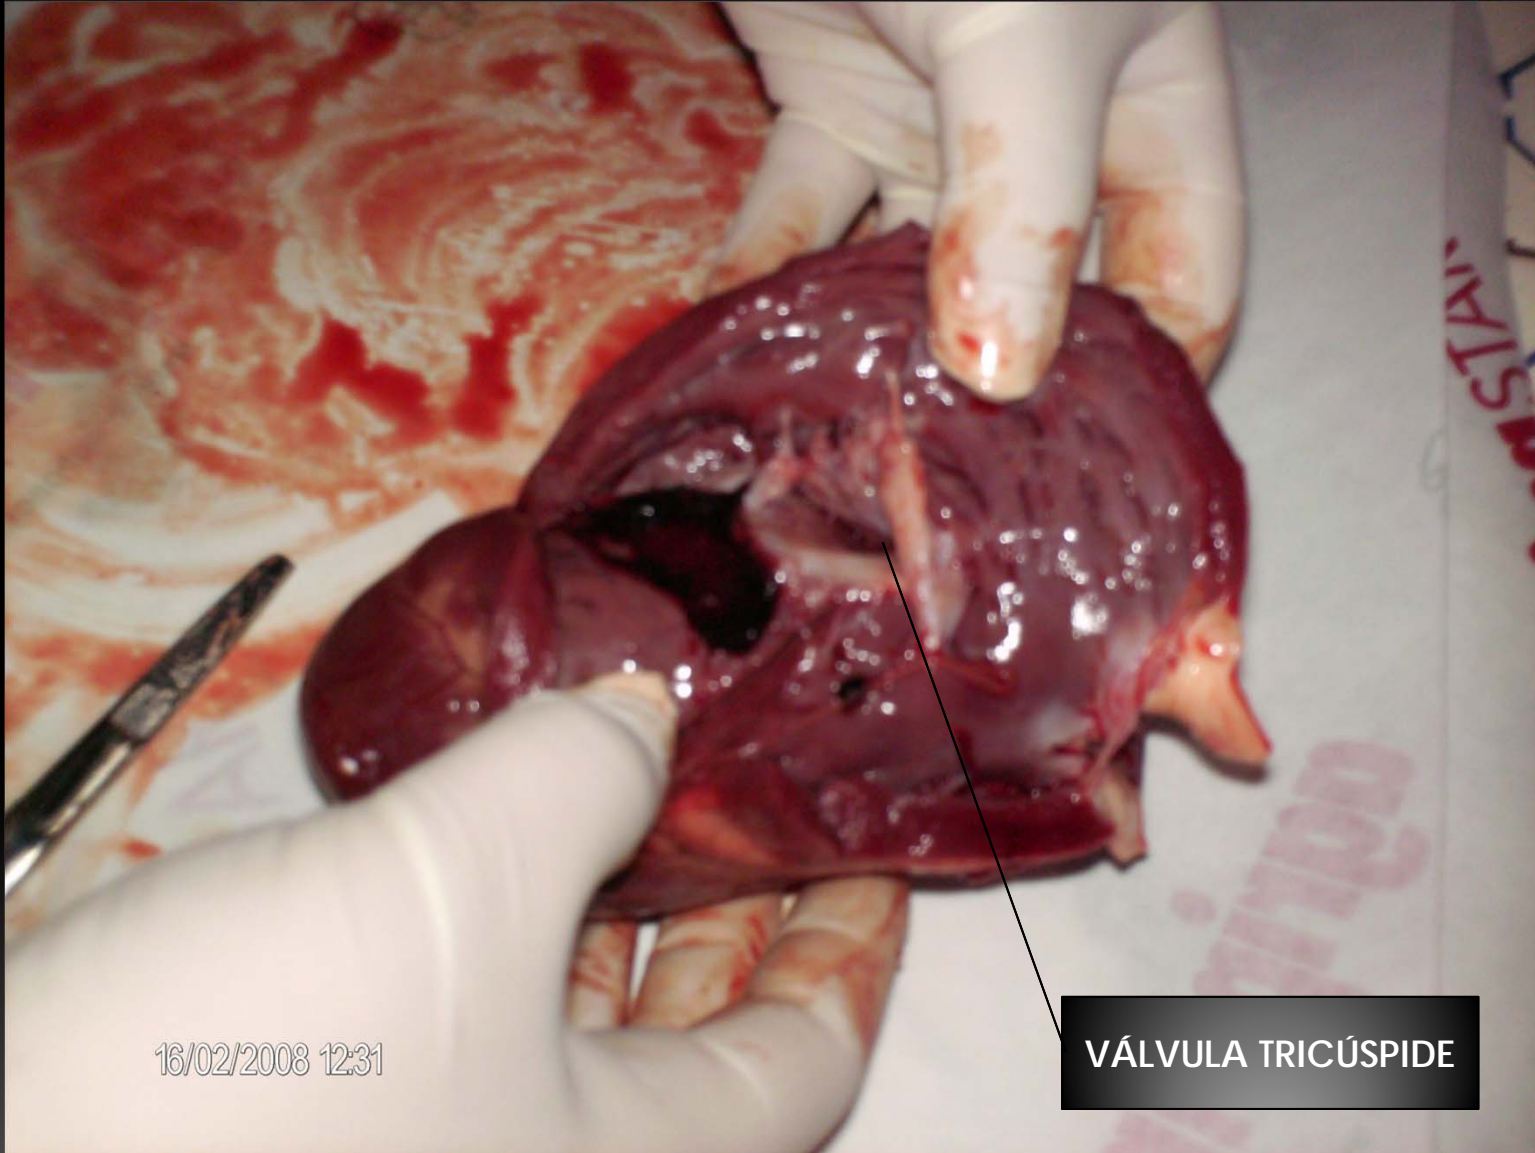

# Documento 1 – Trabalho Laboratorial

- Na actividade será utilizado o coração de um porco. Este animal é um mamífero que, tal como o Homem, possui um coração com estrutura e vasos semelhantes.
- O conteúdo teórico do trabalho prático inclui a observação de estruturas externas e internas.
- Para a realização da actividade, as imagens seguintes e:
  - > O material, que considera a realização da actividade pretendem
  - > O aluno deverá efectuar, a dissecção interna/externa
  - >

ASPECTO EXTERIOR DO CORAÇÃO (1)

ESTUDO ANATÔMICO DO CORAÇÃO  
DE UM MAMÍFERO

ASPECTO EXTERIOR DO CORAÇÃO (2)

ESTUDO ANATÔMICO DO CORAÇÃO  
DE UM MAMÍFERO

ASPECTO EXTERIOR DO CORAÇÃO (3)

ESTUDO ANATÔMICO DO CORAÇÃO  
DE UM MAMÍFERO

INÍCIO DA DISSECÇÃO (1)

ESTUDO ANATÓMICO DO CORAÇÃO  
DE UM MAMÍFERO

INÍCIO DA DISSECÇÃO (2)

ESTUDO ANATÓMICO DO CORAÇÃO  
DE UM MAMÍFERO

DISSECÇÃO DO VENTRÍCULO DIREITO (1)

ESTUDO ANATÓMICO DO CORAÇÃO  
DE UM MAMÍFERO