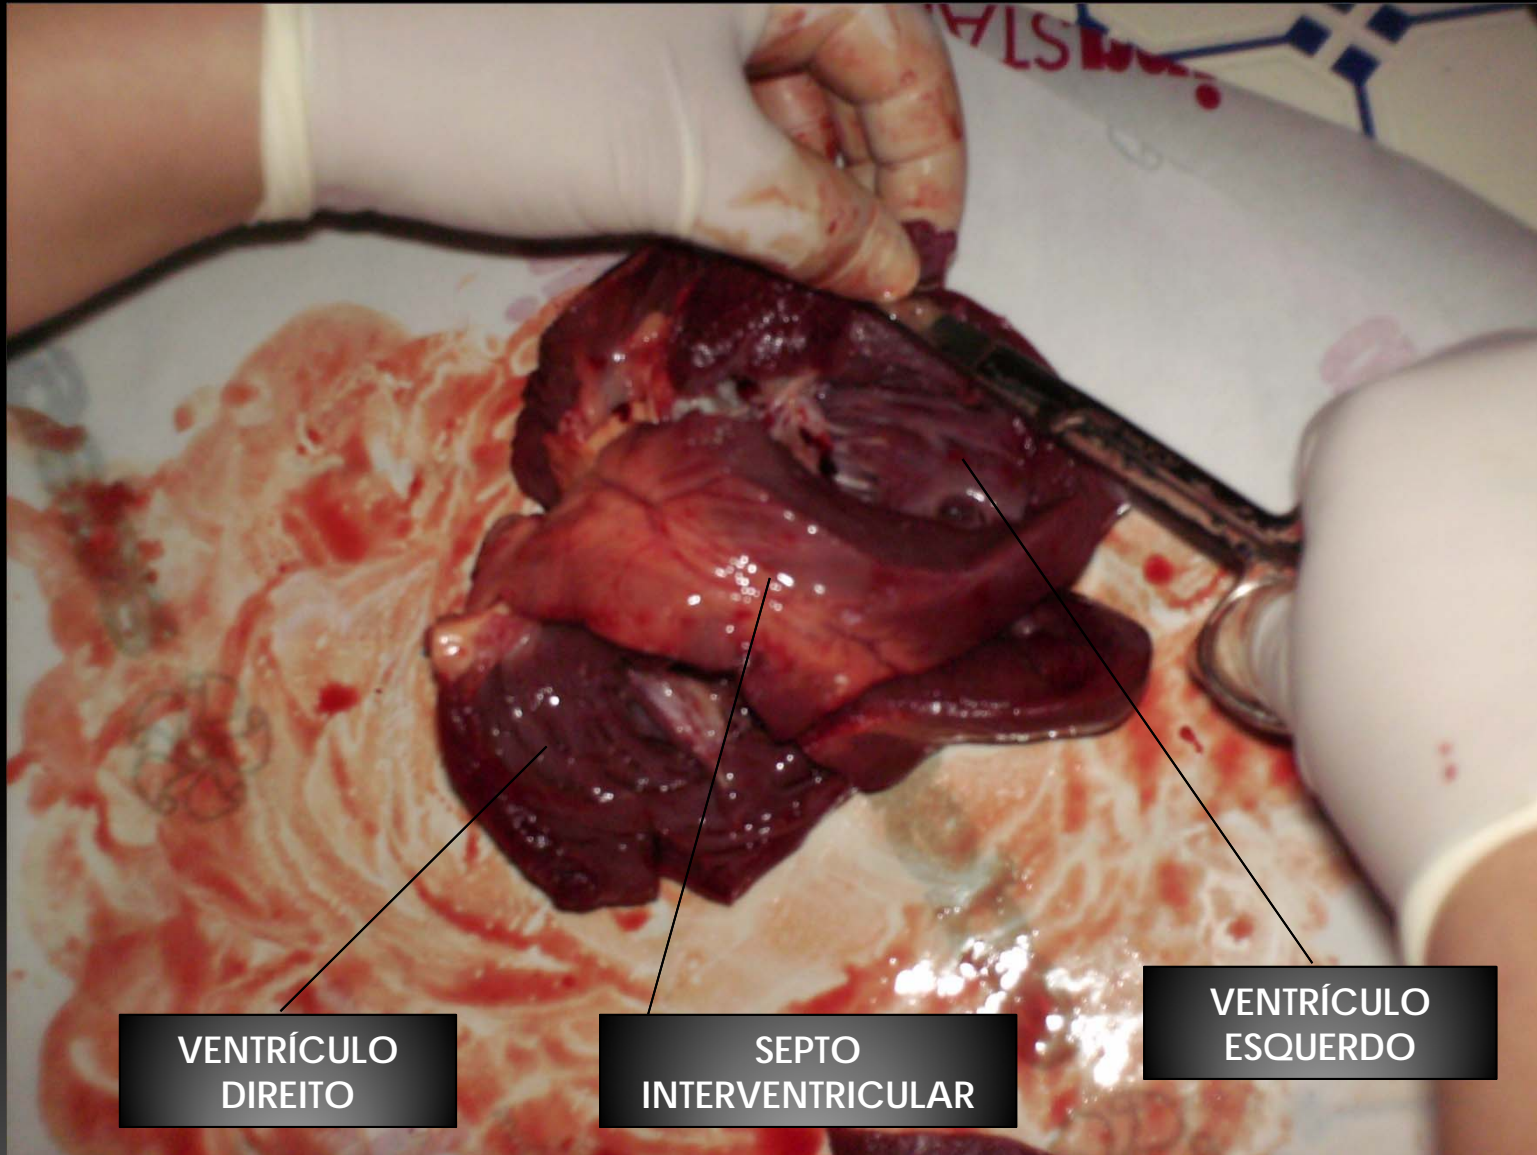

# Documento 1 – Trabalho Laboratorial

- Na actividade será utilizado o coração de um porco. Este animal é um mamífero que, tal como o Homem, possui um coração com estrutura e vasos semelhantes.
- O conteúdo teórico do trabalho prático inclui a observação de estruturas externas e internas.
- Para a realização da actividade, as imagens seguintes e:
  - > O material, que considera a realização da actividade pretendem
  - > O aluno deverá efectuar, a dissecção interna/externa
  - >

INÍCIO DA DISSECÇÃO (1)

ESTUDO ANATÓMICO DO CORAÇÃO  
DE UM MAMÍFERO

INÍCIO DA DISSECÇÃO (2)

ESTUDO ANATÓMICO DO CORAÇÃO  
DE UM MAMÍFERO

DISSECÇÃO DO VENTRÍCULO DIREITO (1)

ESTUDO ANATÓMICO DO CORAÇÃO  
DE UM MAMÍFERO

28/02/2008 17:53

VÁLVULA TRICÚSPIDE

DISSECÇÃO DO VENTRÍCULO DIREITO (2)

ESTUDO ANATÓMICO DO CORAÇÃO  
DE UM MAMÍFERO

DISSECÇÃO DO VENTRÍCULO ESQUERDO (1)

ESTUDO ANATÓMICO DO CORAÇÃO  
DE UM MAMÍFERO

VÁLVULA BICÚSPIDE

DISSECÇÃO DO VENTRÍCULO ESQUERDO (2)

ESTUDO ANATÓMICO DO CORAÇÃO  
DE UM MAMÍFERO

ASPECTO INTERNO DAS AURÍCULAS

ESTUDO ANATÔMICO DO CORAÇÃO  
DE UM MAMÍFERO

ASPECTO INTERNO DOS VENTRÍCULOS

ESTUDO ANATÓMICO DO CORAÇÃO  
DE UM MAMÍFERO