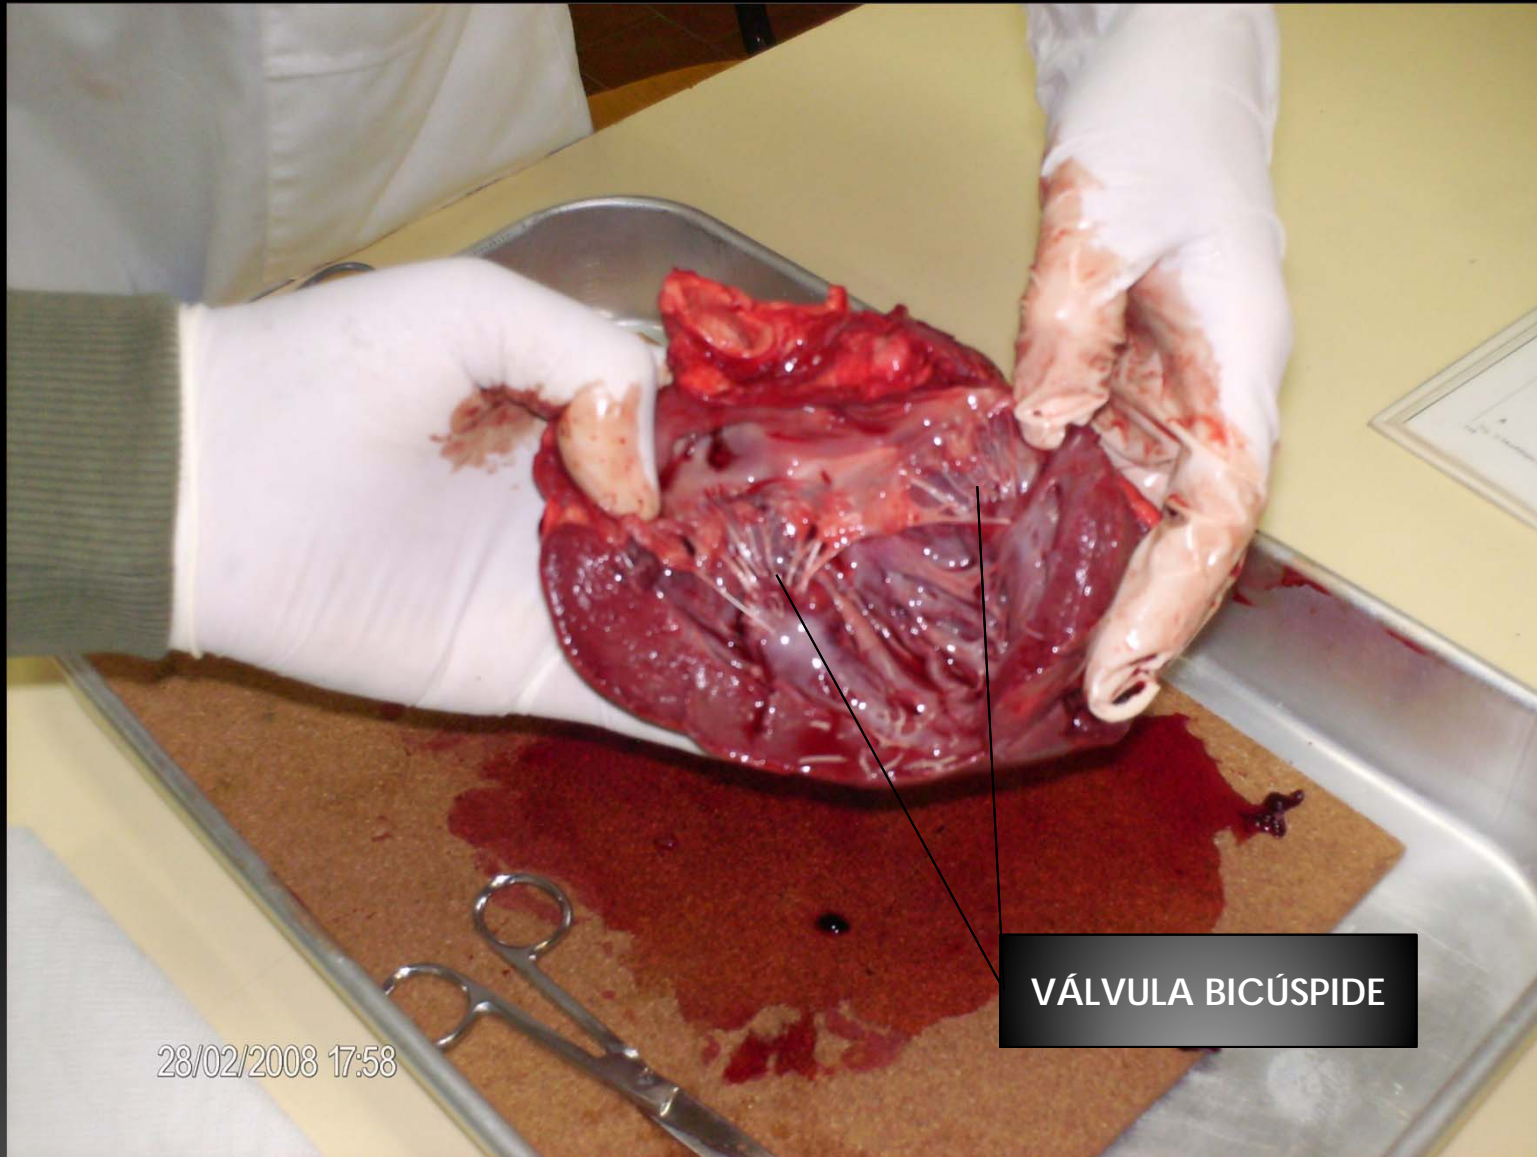

# Documento 1 – Trabalho Laboratorial

- Na actividade será utilizado o coração de um porco. Este animal é um mamífero que, tal como o Homem, possui um coração com estrutura e vasos semelhantes.
- O conteúdo teórico do trabalho prático inclui a observação de estruturas externas e internas.
- Para a realização da actividade, as imagens seguintes e:
  - > O material, que considera a realização da actividade pretendem
  - > O aluno deverá efectuar, a dissecção interna/externa
  - >

28/02/2008 17:53

VÁLVULA TRICÚSPIDE

DISSECÇÃO DO VENTRÍCULO DIREITO (2)

ESTUDO ANATÓMICO DO CORAÇÃO  
DE UM MAMÍFERO

DISSECÇÃO DO VENTRÍCULO ESQUERDO (1)

ESTUDO ANATÓMICO DO CORAÇÃO  
DE UM MAMÍFERO

VÁLVULA BICÚSPIDE

DISSECÇÃO DO VENTRÍCULO ESQUERDO (2)

ESTUDO ANATÓMICO DO CORAÇÃO  
DE UM MAMÍFERO

ASPECTO INTERNO DAS AURÍCULAS

ESTUDO ANATÔMICO DO CORAÇÃO  
DE UM MAMÍFERO

ASPECTO INTERNO DOS VENTRÍCULOS

ESTUDO ANATÓMICO DO CORAÇÃO  
DE UM MAMÍFERO