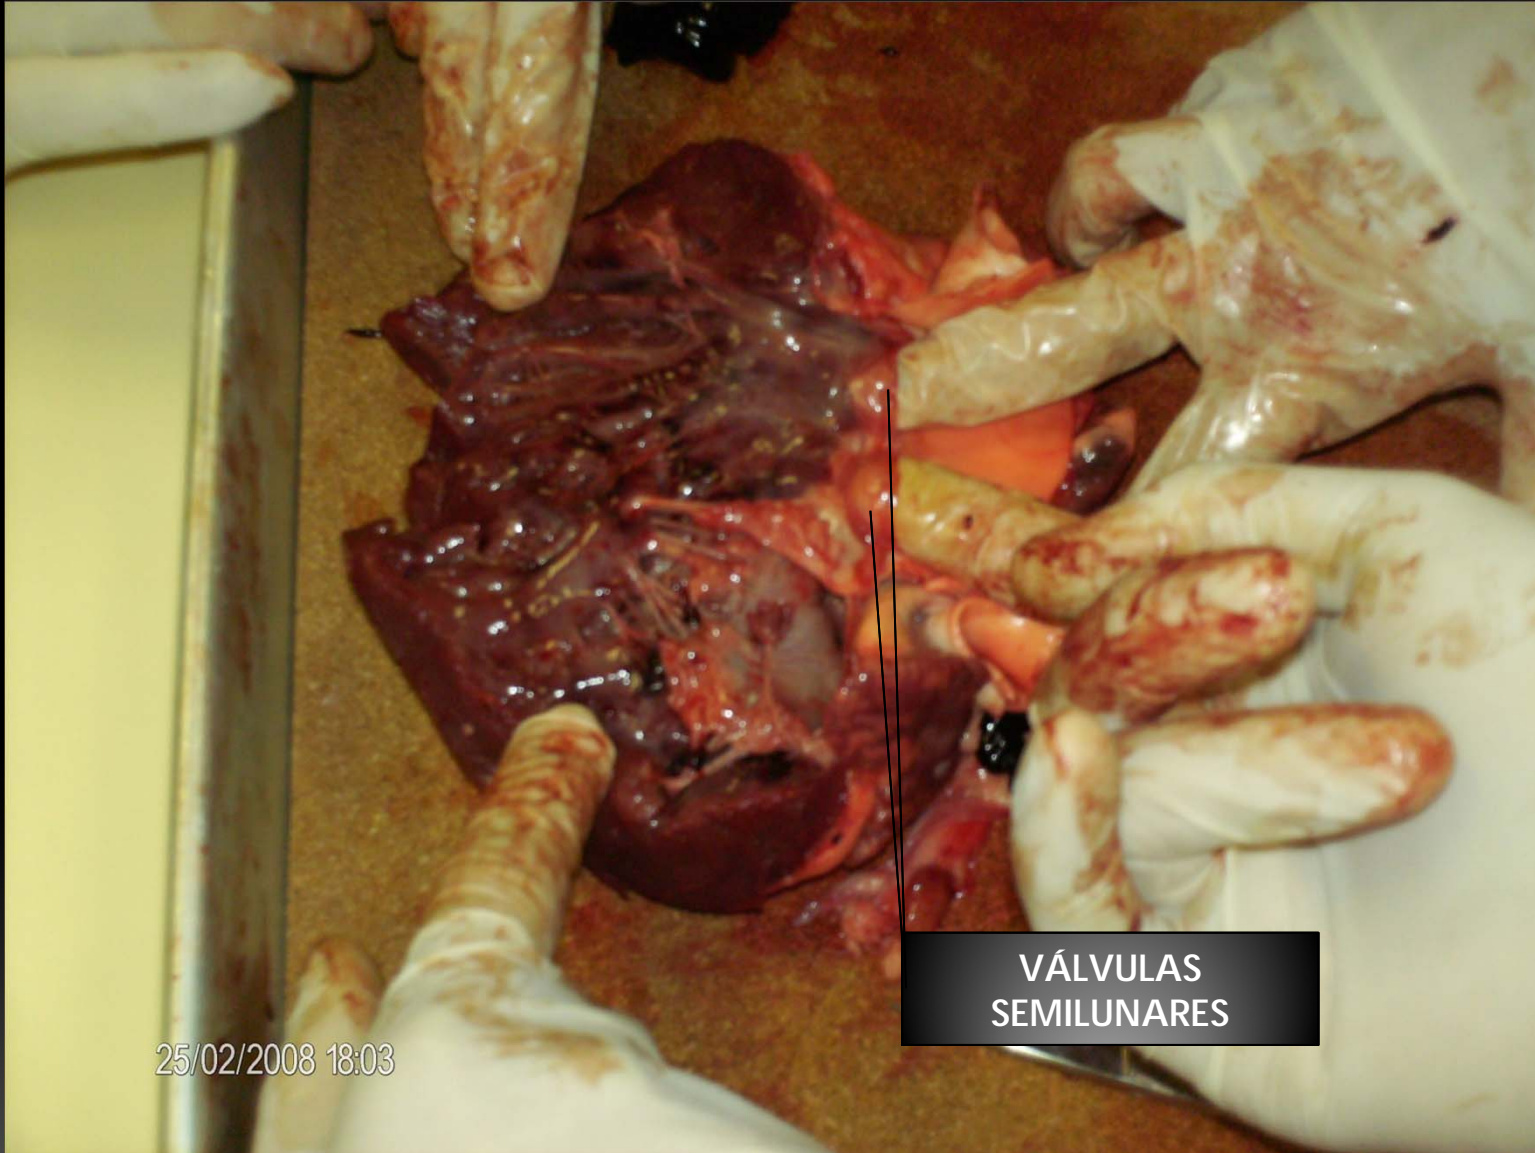

# Documento 1 – Trabalho Laboratorial

- Na actividade será utilizado o coração de um porco. Este animal é um mamífero que, tal como o Homem, possui um coração com estrutura e vasos semelhantes.
- O conteúdo teórico do trabalho prático inclui a observação de estruturas externas e internas.
- Para a realização da actividade, as imagens seguintes e:
  - > O material, que considera a realização da actividade pretendem
  - > O aluno deverá efectuar, a dissecção interna/externa
  - >

DISSECÇÃO DO VENTRÍCULO ESQUERDO (2)

ESTUDO ANATÓMICO DO CORAÇÃO  
DE UM MAMÍFERO

ASPECTO INTERNO DAS AURÍCULAS

ESTUDO ANATÔMICO DO CORAÇÃO  
DE UM MAMÍFERO

ASPECTO INTERNO DOS VENTRÍCULOS

ESTUDO ANATÓMICO DO CORAÇÃO  
DE UM MAMÍFERO

25/02/2008 18:03

VÁLVULAS  
SEMILUNARES

ASPECTO INTERNO DO CORAÇÃO

ESTUDO ANATÓMICO DO CORAÇÃO  
DE UM MAMÍFERO

VÁLVULAS  
SEMILUNARES

VÁLVULAS SEMILUNARES (PORMENOR)